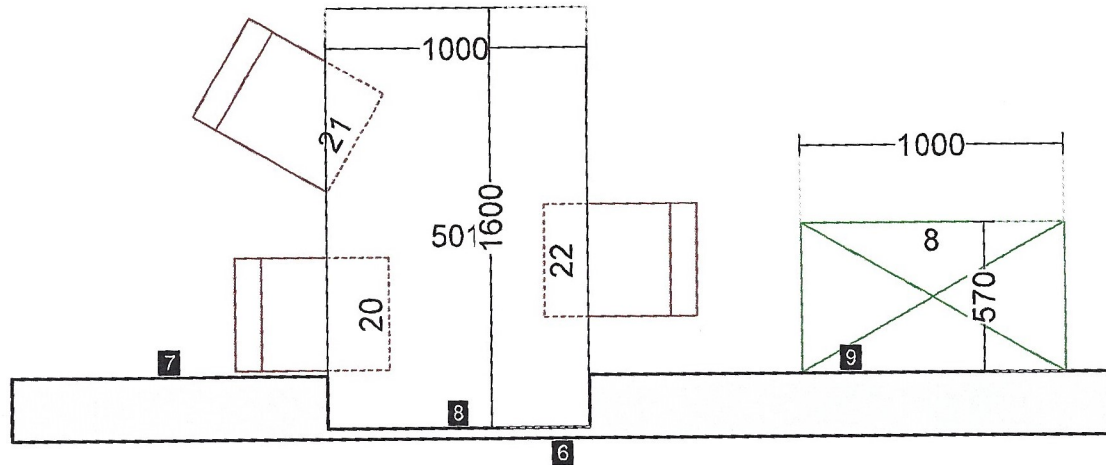

Für AEG Santo CB 61921 FS
Nische 1900 mm.
Musterküche Koje 6
Einkauf verständigen !

2