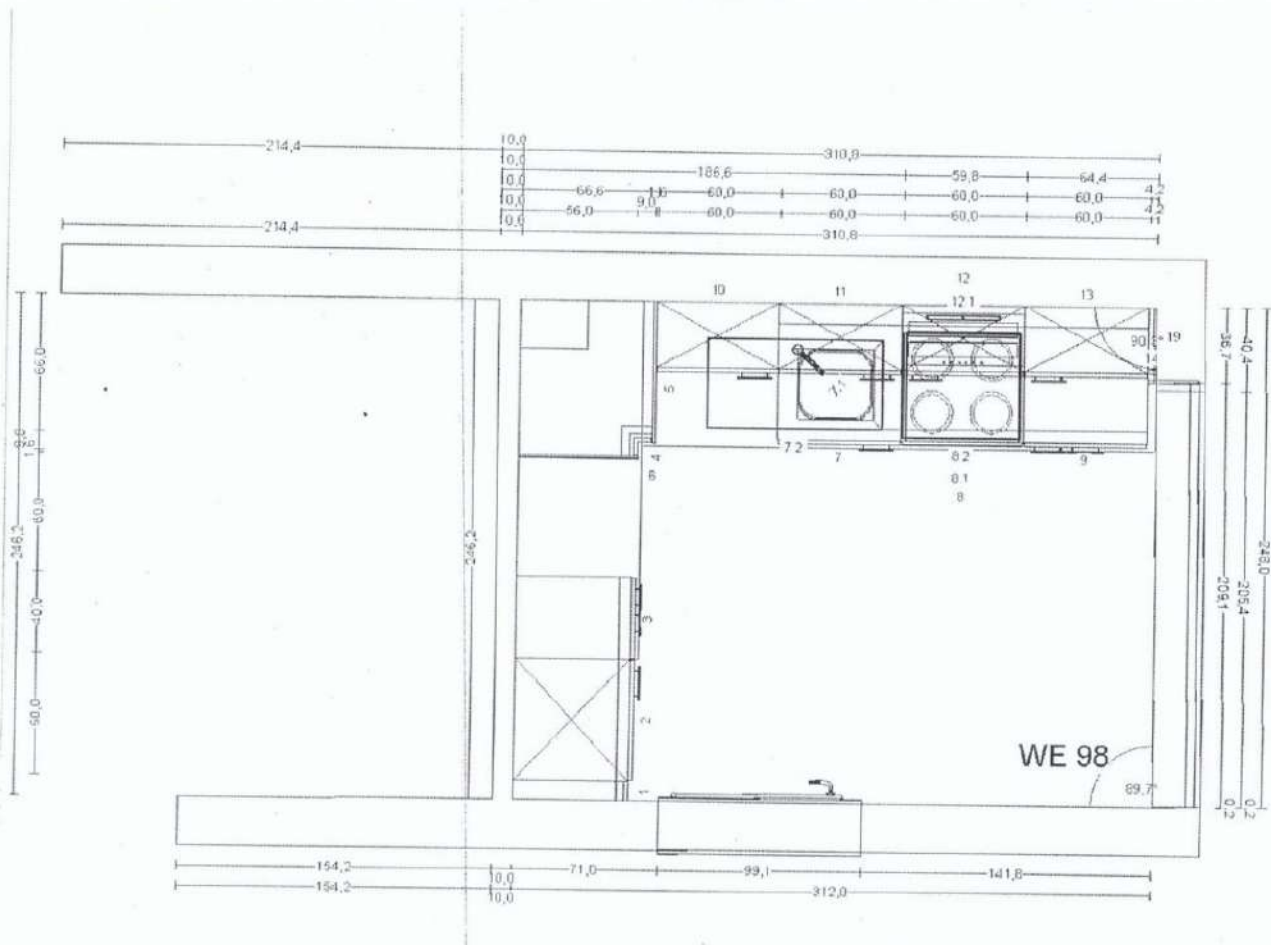

- 1 HPK10-01
- 2 G123-01
- 3 US40
- 4 UWA16
- 5 UPE
- 6 UWR16
- 7 SPU60
- 7.1 17740
- 7.2 87000
- 8 HUS60
- 8.1 OUE2N001X
- 8.2 EH9630XHN
- 9 US60
- 10 W60-01
- 11 W60-01
- 12 WDAF60-01
- 12.1 ELITE1460
- 13 W60-01
- 14 WPK10-01
- 19 KAM