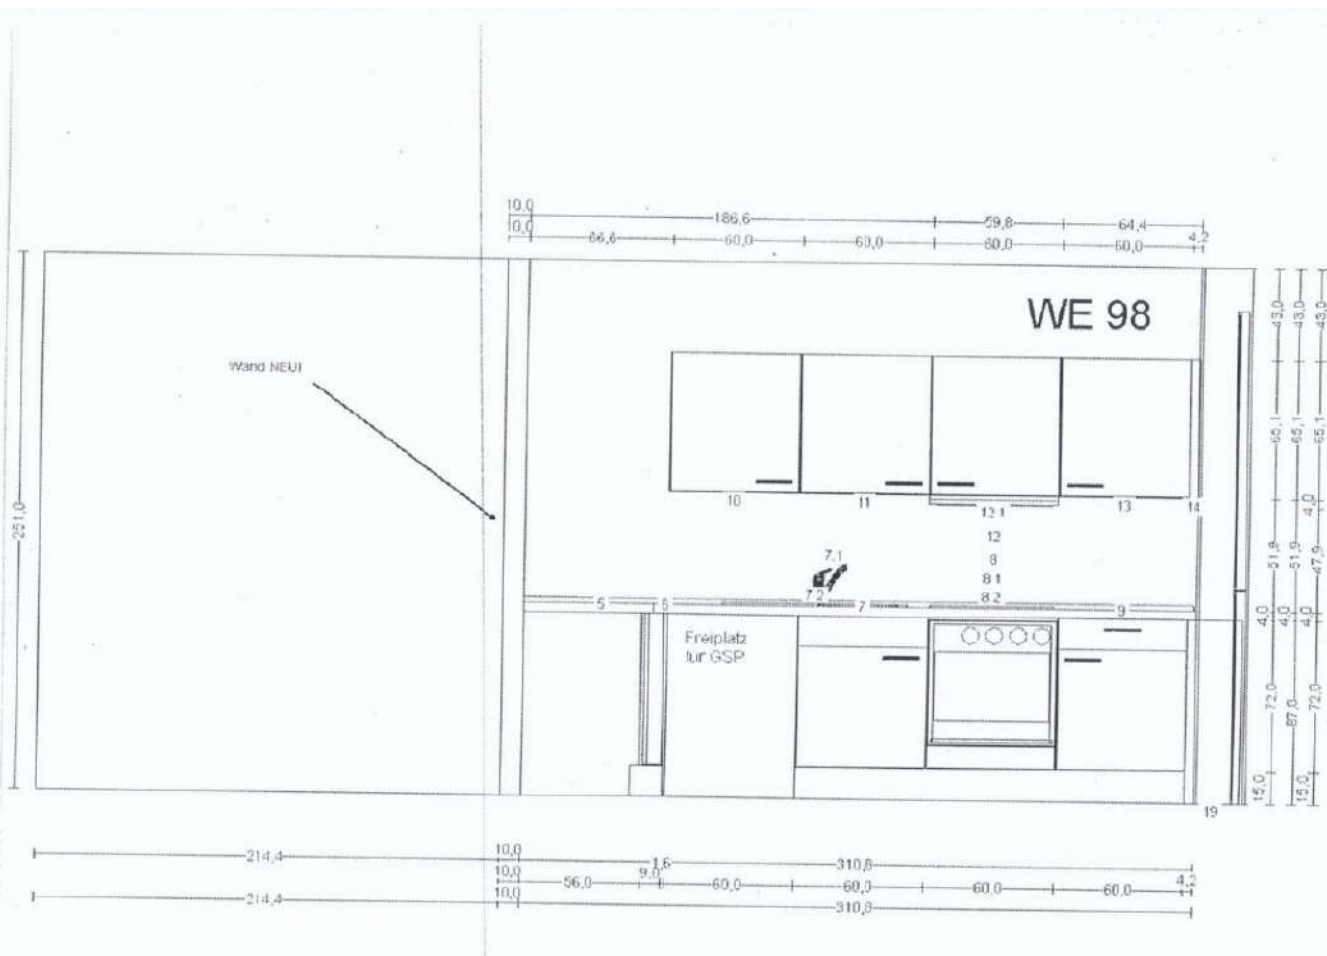

- 5 UPE
- 6 UWR16
- 7 SPU60
- 7.1 17740
- 7.2 87000
- 8 HUS60
- 8.1 OUE2N001X
- 8.2 EH9630XHN
- 9 US60
- 10 W60-01
- 11 W60-01
- 12 WDAF60-01
- 12.1 ELITE1460
- 13 W60-01
- 14 WPK10-01
- 19 KAM