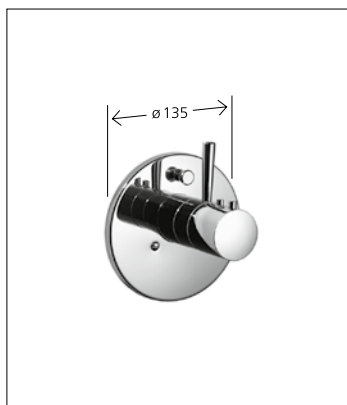

**Wanne
Thermostat**

Fertigmontageset mit Thermostat
Funktionseinheit
hotControl - Temperaturwählgriff mit
Sicherheitsstopp gegen Verbrühen bei
38° C
Umstellung mit automatischer
Rückstellung

20.354.480.000 chromeline