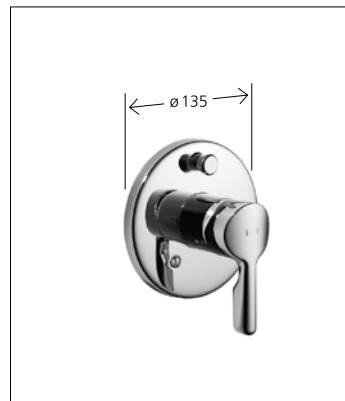

Wanne

Fertigmontageset mit Funktionseinheit
Umstellung mit automatischer
Rückstellung

20.344.280.000 chromeline
20.344.290.000 chromeline
mit Sicherungseinrichtung DIN EN 1717

separat bestellen:
Unterputz-Einheit KWC VAROX ½"
39.999.300.931, vorabsperrbar