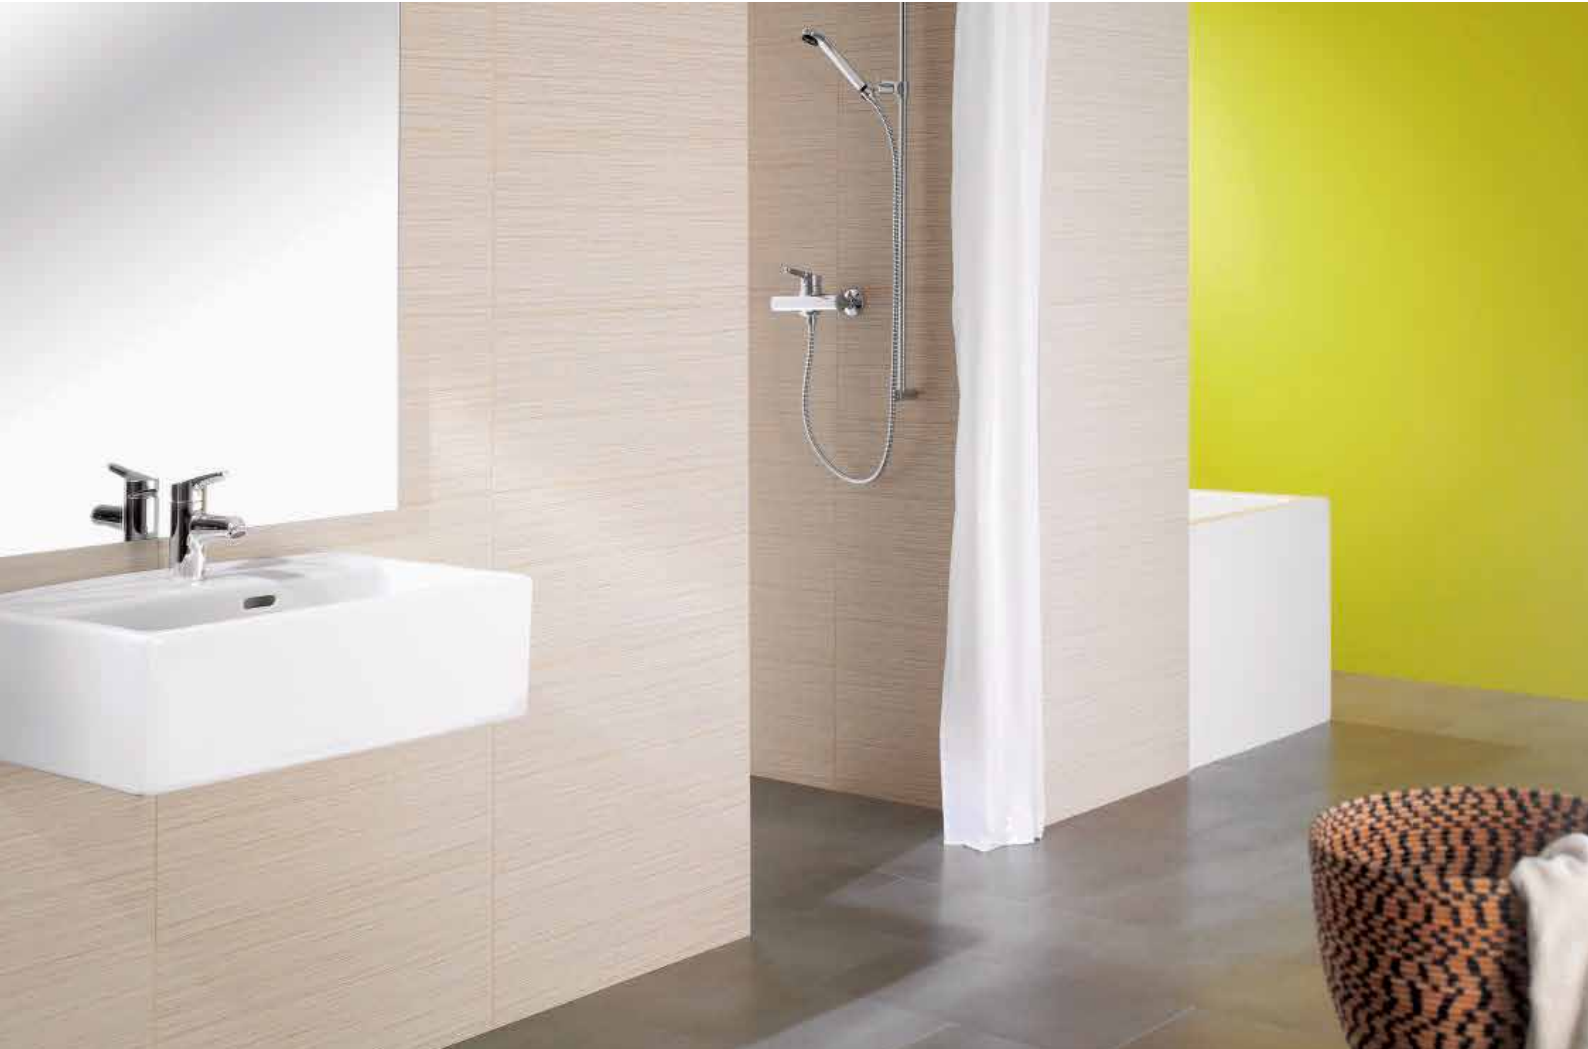

Diskreter Abschluss.
Ablaufventil hinten, herausziehbar.

Praktischer.

KWC WAMAS 100. Gross in Form.

Attraktives Design, eigenständiger Charakter.

KWC WAMAS 100 ist eine Armatur voller Anmut. Ihr klares, geometrisches Design prägt das Bild einer modernen Skulptur, die sportliche Eleganz mit einem Hauch von Klasse verbindet. Eine Bereicherung für den Alltag – entworfen für Menschen, die das gewisse Etwas suchen.

Paradestück.

Die Badarmatur zeigt ihre wahre Grösse: Der seitlich angebrachte Bedienungshebel fñgt sich harmonisch in die klare und geometrische Grundform ein.

KWC WAMAS 001. Schwer in Ordnung.

Grosser Auftritt, günstiger Preis.

KWC WAMAS 001 ist der Standard, dem die Zukunft gehört. Hier die dynamische Formgebung, da die einfache Handhabung, dort die perfekte Verarbeitung – und mittendrin das Bewusstsein, dass diese Armatur in Preis und Leistung eine neue Dimension ins Spiel bringt.