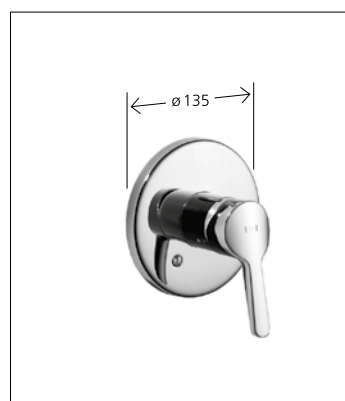

Dusche

Fertigmontageset mit Funktionseinheit

21.334.280.000 chromeline

separat bestellen:
Unterputz-Einheit KWC VAROX 1/2"
39.999.300.931, vorabsperrbar