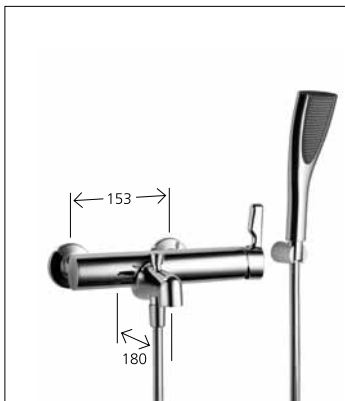

Wanne

Hebelmischer
Umstellung mit automatischer
Rückstellung
Auslauf fest
Neoperl® Caché®

20.342.013.000 chromeline
AD 153, A 180, mit Brause, Schlauch
und Halter