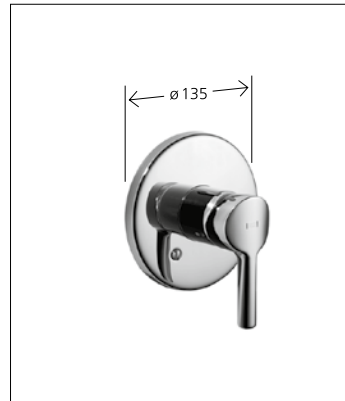

Wanne

Fertigmontageset mit Funktionseinheit
Umstellung mit automatischer
Rückstellung

20.334.280.000 chromeline
20.334.290.000 chromeline
mit Sicherungseinrichtung DIN EN 1717

separat bestellen:
Unterputz-Einheit KWC VAROX ½"
39.999.300.931, vorabsperrbar

Dusche

Dusche

Hebelmischer

21.352.010.000 chromeline
AD 153, mit Brause und Schlauch

Dusche

Fertigmontageset mit Funktionseinheit

21.354.280.000 chromeline

separat bestellen:
Unterputz-Einheit KWC VAROX 1/2"
39.999.300.931, vorabsperrbar