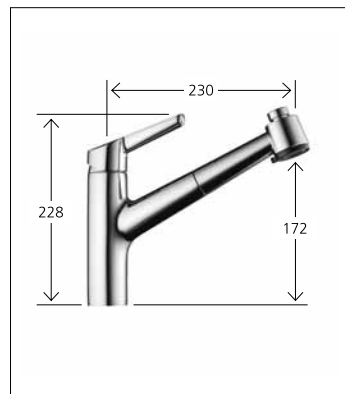

Hebelmischer
Auszugbrause mit KWC JETCLEAN
Schlauchdurchführung,
schwenkbar 130°
Rückstellautomatik

10.331.033.000 chromeline
A 230