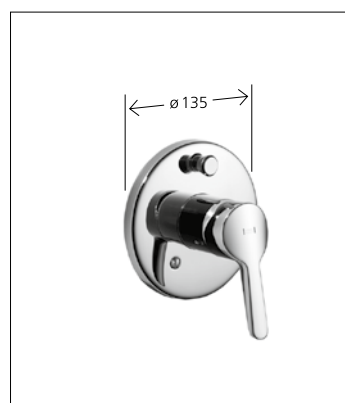

Wanne

Fertigmontageset mit Funktionseinheit
Umstellung mit automatischer
Rückstellung

20.334.280.000 chromeline
20.334.290.000 chromeline
mit Sicherungseinrichtung DIN EN 1717

separat bestellen:
Unterputz-Einheit KWC VAROX ½"
39.999.300.931, vorabsperrbar