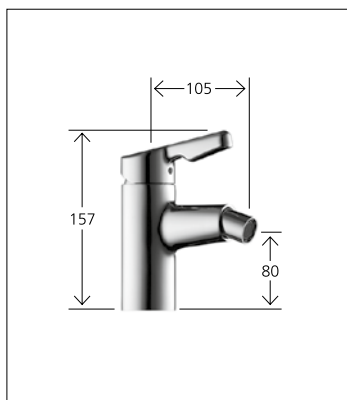

Bidet

Hebelmischer
Auslauf fest
Kugelgelenk-Neoperl® Caché®

13.341.041.000FL chromeline
A 105, mit Ablaufgarnitur

Bidet

001