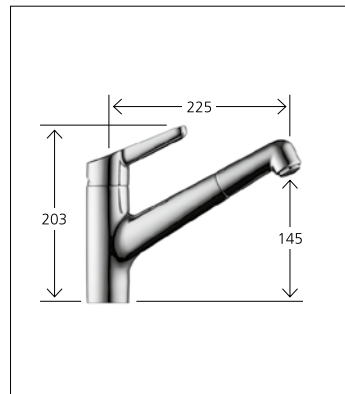

Bidet

001

Bidet

Hebelmischer
Auslauf fest
Kugelgelenk-Neoperl® Caché®

13.331.041.000FL chromeline
A 105, mit Ablaufgarnitur

Küche

Hebelmischer
Schwenkauslauf 270°
Neoperl® Cascade®

10.331.023.000 chromeline
A 220

Hebelmischer
Auszugauslauf
Schlauchdurchführung,
schwenkbar 130°
Neoperl® Cascade®

10.331.103.000 chromeline
A 225

Hebelmischer
Auszugbrause mit KWC JETCLEAN
Schlauchdurchführung,
schwenkbar 130°
Rückstellautomatik