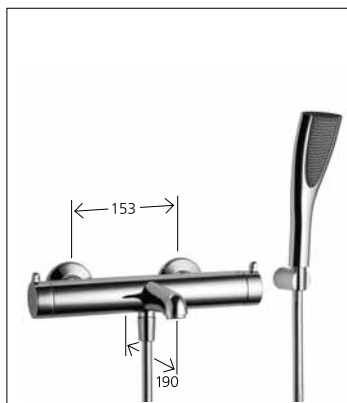

Dusche

Dusche

Hebelmischer

21.332.010.000 chromeline
AD 153, mit Brause und Schlauch

Dusche

Fertigmontageset mit Funktionseinheit

21.334.280.000 chromeline

separat bestellen:
Unterputz-Einheit KWC VAROX 1/2"
39.999.300.931, vorabsperrbar