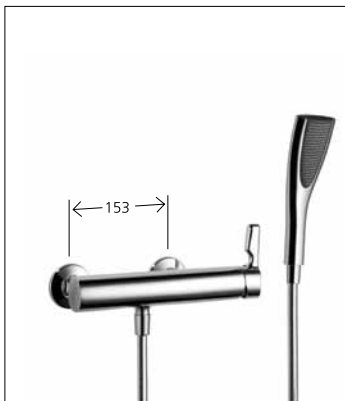

Dusche

Dusche

Hebelmischer

21.342.010.000 chromeline
AD 153, mit Brause und Schlauch