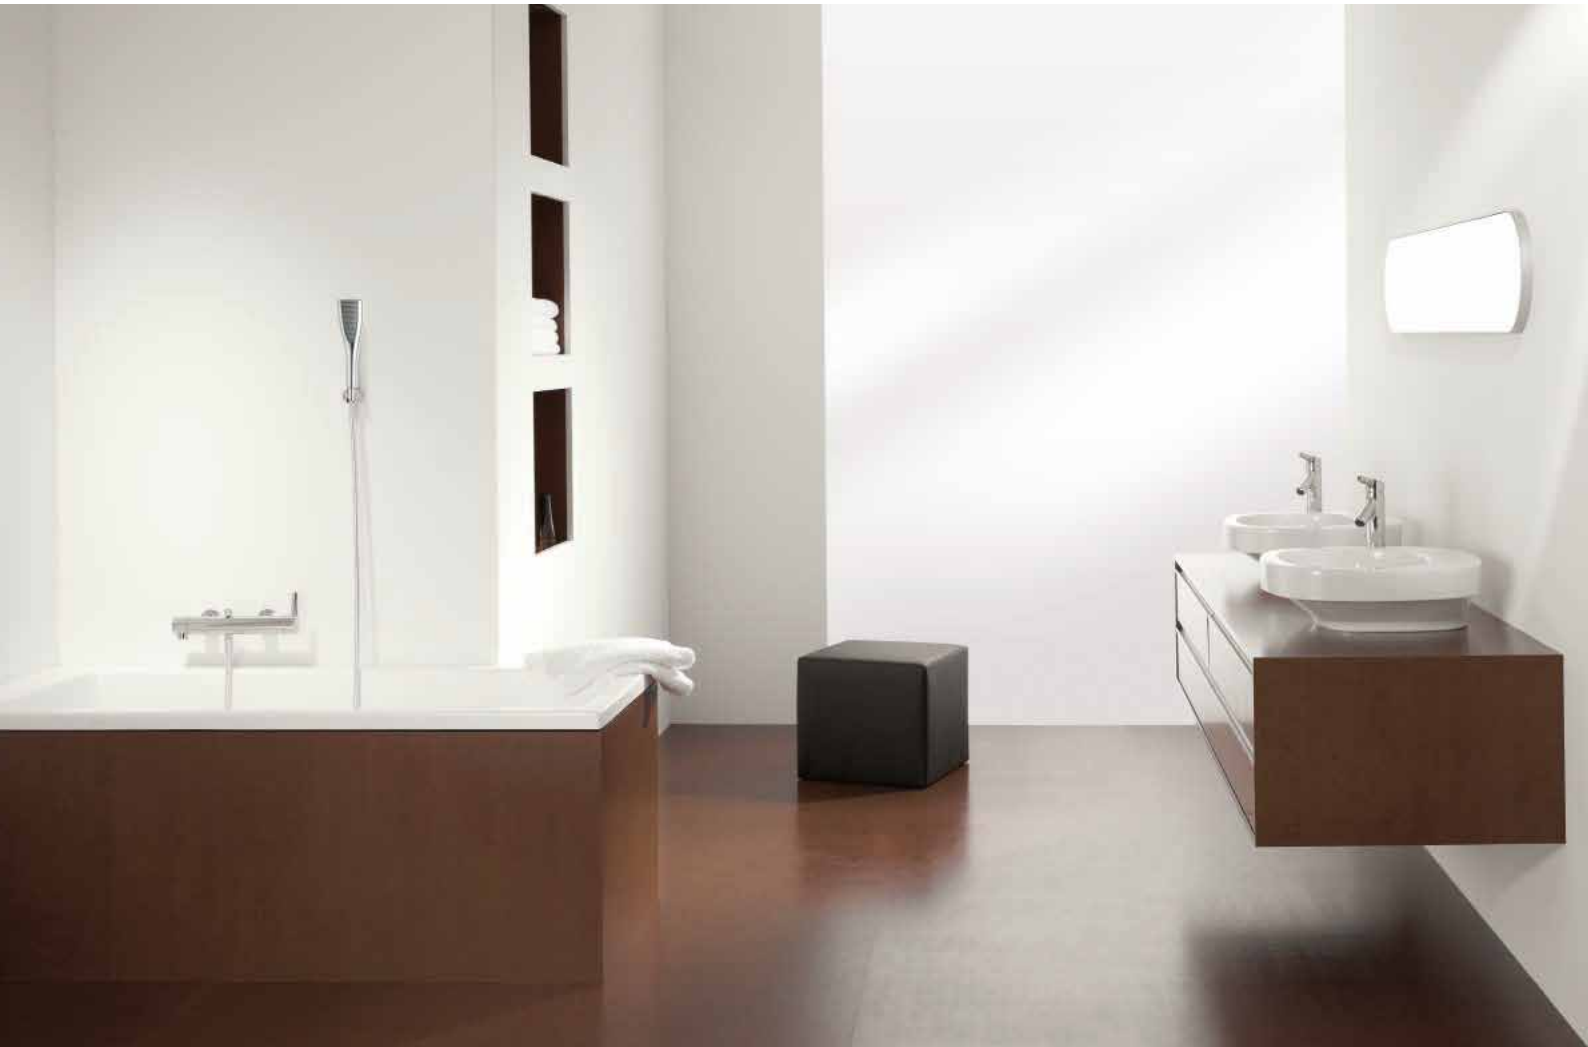

001

KWC WAMAS 001
Einfacher. Schlichter. Solider.

Ganz normal, nur besser.

KWC WAMAS ist ein Highlight in Bad und Küche. Ihr klares, zeitloses Design vermittelt Eleganz und Grosszügigkeit, bleibt aber gleichzeitig fassbar und bodenständig. Entdecken Sie die praktischen Seiten eines Systems, das den ganz normalen Geschmack eines breiten Publikums trifft, aber einfach mehr zu bieten hat.

Durchdachter.

Leichte Bedienbarkeit.
Ablaufventil seitlich, mit Kippmechanik.

Eleganter.

Konsequente Linienführung.
Auslauf mit typischem Knick.

Solider.

Klassische Schönheit.
KWC WAMAS Bedienungshebel, Modellreihe 001.

Diskreter Abschluss.
Ablaufventil hinten, herausziehbar.

Praktischer.

KWC WAMAS 100. Gross in Form.

Attraktives Design, eigenständiger Charakter.

KWC WAMAS 100 ist eine Armatur voller Anmut. Ihr klares, geometrisches Design prägt das Bild einer modernen Skulptur, die sportliche Eleganz mit einem Hauch von Klasse verbindet. Eine Bereicherung für den Alltag – entworfen für Menschen, die das gewisse Etwas suchen.

KWC WAMAS macht überall eine gute Figur.

Eine Armatur mit Profil.

Ein System macht Karriere.

KWC WAMAS 100 ist das Aushängeschild eines Systems, das bis ins Detail überzeugt. Reduzierte Ästhetik, stilsicher präsentiert: ein Versprechen für die Zukunft.