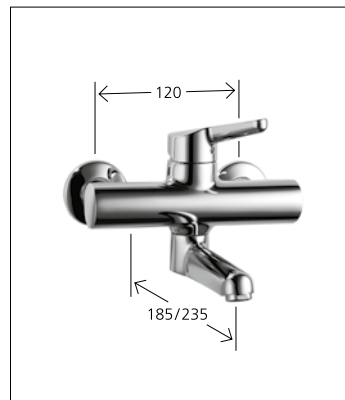

Waschtisch

Hebelmischer
Schwenkauslauf 90°
Neoperl® Cascade®

11.332.012.000 chromeline
AD 120, A 185
11.332.013.000 chromeline
AD 120, A 235