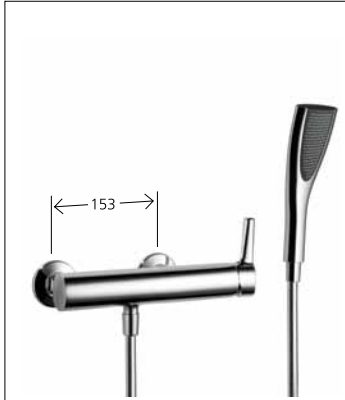

Dusche

Dusche

Hebelmischer

21.352.010.000 chromeline
AD 153, mit Brause und Schlauch