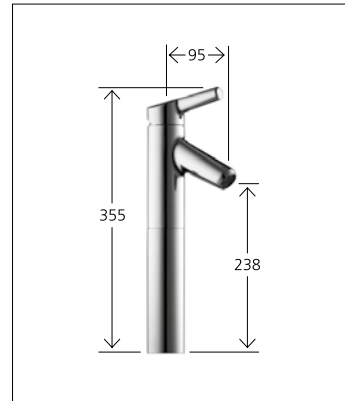

Waschtisch

100

Waschtisch

Hebelmischer
Auslauf fest
Neoperl® Cache®

12.351.041.000 chromeline
A 95, mit Ablaufgarnitur
12.351.051.000 chromeline
A 95, ohne Ablaufgarnitur

Waschtisch

Hebelmischer
für Waschschüssel
Auslauf fest
Neoperl® Cache®