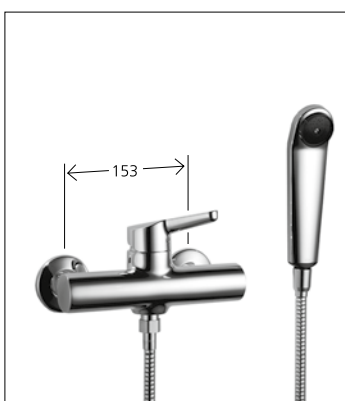

Dusche

Dusche

Hebelmischer

21.342.010.000 chromeline
AD 153, mit Brause und Schlauch

Dusche

Fertigmontageset mit Funktionseinheit

21.344.280.000 chromeline

separat bestellen:
Unterputz-Einheit KWC VAROX 1/2"
39.999.300.931, vorabsperrbar

Dusche

Dusche

Hebelmischer

21.332.010.000 chromeline
AD 153, mit Brause und Schlauch

Dusche

Fertigmontageset mit Funktionseinheit

21.334.280.000 chromeline

separat bestellen:
Unterputz-Einheit KWC VAROX 1/2"
39.999.300.931, vorabsperrbar