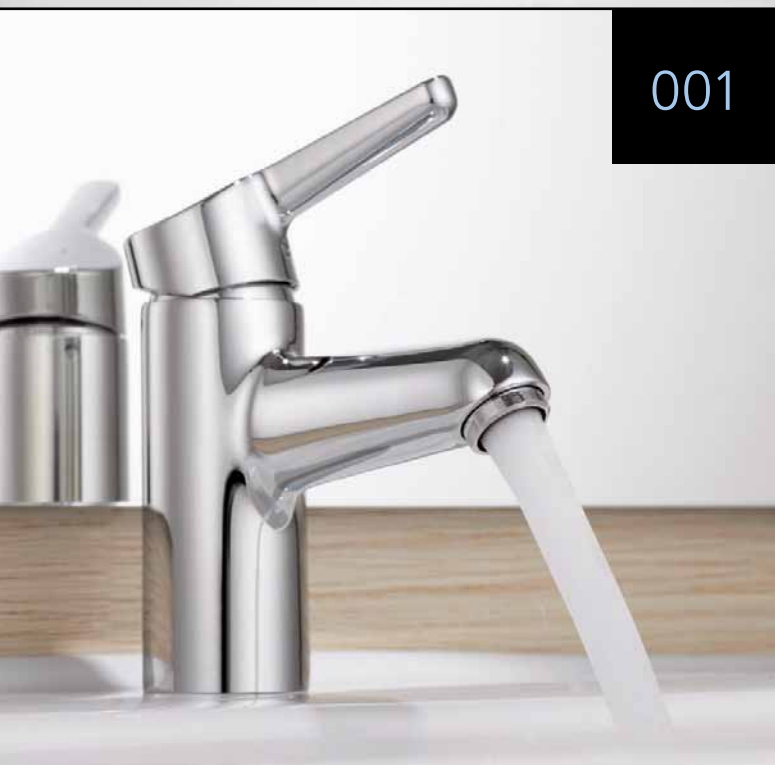

Charakteristisches Aussehen.
KWC WAMAS Bedienungshebel
in voller Grösse.

Vielseitiger.

001