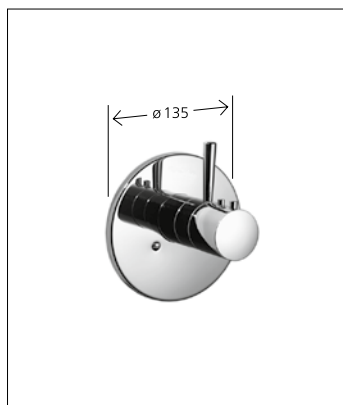

**Dusche
Thermostat**

Fertigmontageset mit Thermostat
Funktionseinheit
hotControl - Temperaturwählgriff mit
Sicherheitsstopp gegen Verbrühen bei
38° C

21.354.480.000 chromeline