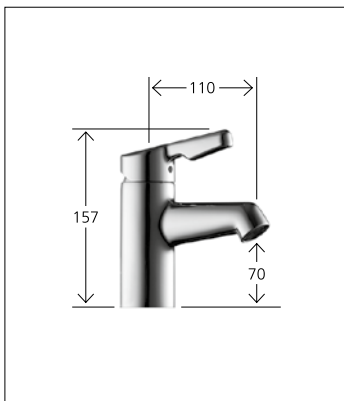

Waschtisch

010

Waschtisch

Hebelmischer
Auslauf fest
Neoperl® Cache®

12.341.041.000 chromeline
A 110, mit Ablaufgarnitur
12.341.051.000 chromeline
A 110, ohne Ablaufgarnitur