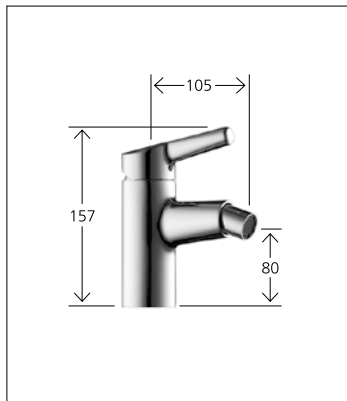

26.356.203.000 chromeline
AD 153, A 300, mit Brause und Schlauch

Zubehör

Zubehör

Wanneneinlauf
Auslauf fest
Neoperl® Caché®

26.334.072.000 chromeline
A 140

Bidet

100

Bidet