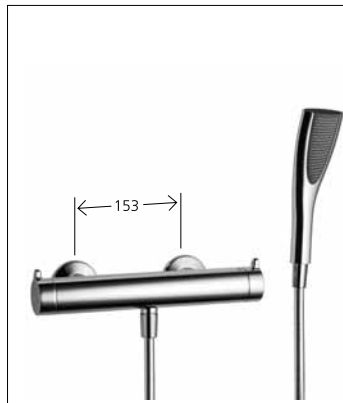

**Dusche
Thermostat**

Thermostat Mischer
smartControl - Wasserspareinrichtung
touchControl - Armaturenkörper wird
nicht heiss
hotControl - Temperaturwählgriff mit
Sicherheitsstopp gegen Verbrühen bei
38° C

21.352.520.000 chromeline
AD 153, mit Brause und Schlauch