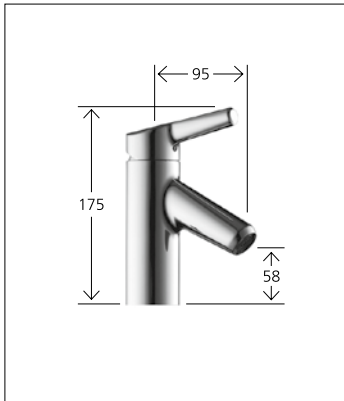

Waschtisch

100

Waschtisch

Hebelmischer
Auslauf fest
Neoperl® Cache®

12.351.041.000 chromeline
A 95, mit Ablaufgarnitur
12.351.051.000 chromeline
A 95, ohne Ablaufgarnitur