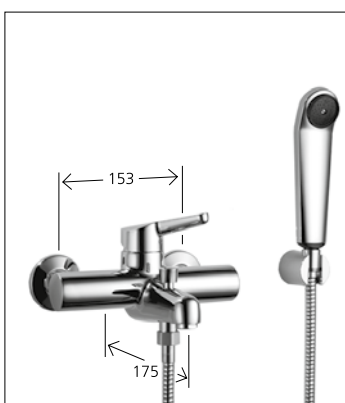

Wanne

Hebelmischer
Umstellung mit automatischer
Rückstellung
Auslauf fest
Neoperl® Cascade®

20.332.013.000 chromeline
AD 153, A 175, mit Brause, Schlauch
und Halter