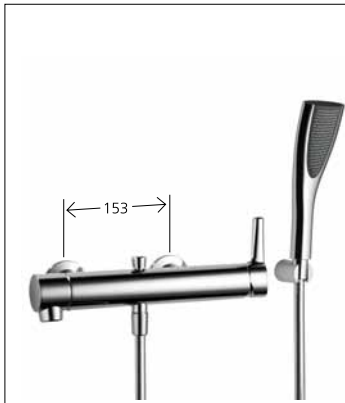

Waschtisch

Hebelmischer
Auslauf fest
Neoperl® Cascade®

11.332.023.000 chromeline
AD 153, A 185
11.332.024.000 chromeline
AD 153, A 235

Waschtisch

Hebelmischer
Schwenkauslauf 90°
Neoperl® Cascade®

11.332.012.000 chromeline
AD 120, A 185
11.332.013.000 chromeline
AD 120, A 235