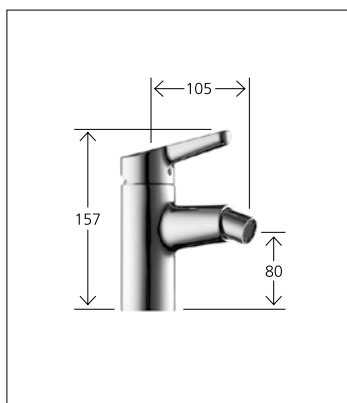

Bidet

Hebelmischer
Auslauf fest
Kugelgelenk-Neoperl® Caché®

13.331.041.000FL chromeline
A 105, mit Ablaufgarnitur