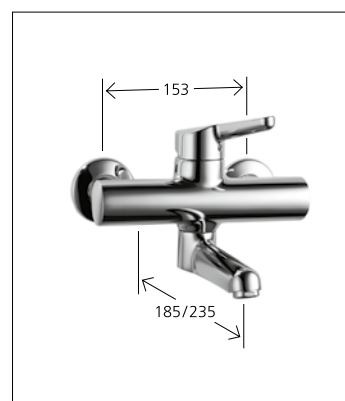

Waschtisch

Hebelmischer
Schwenkauslauf 90°
Neoperl® Cascade®

11.332.002.000 chromeline
AD 153, A 185
11.332.003.000 chromeline
AD 153, A 235