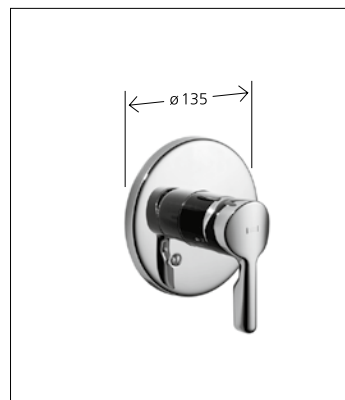

Dusche

Fertigmontageset mit Funktionseinheit

21.344.280.000 chromeline

separat bestellen:
Unterputz-Einheit KWC VAROX 1/2"
39.999.300.931, vorabsperrbar