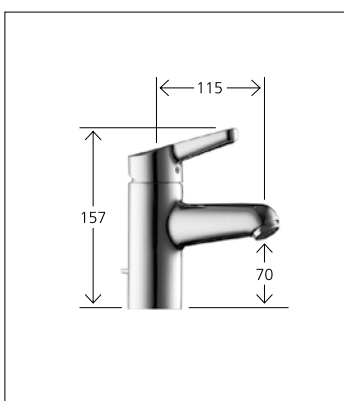

Waschtisch

001

Waschtisch

Hebelmischer
Auslauf fest
Neoperl® Cascade®

12.331.041.000 chromeline
A 115, mit Ablaufgarnitur
12.331.051.000 chromeline
A 115, ohne Ablaufgarnitur