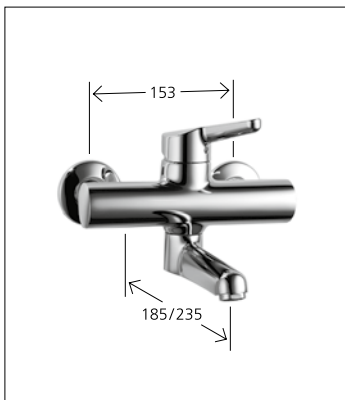

Waschtisch

Hebelmischer
Auslauf fest
Neoperl® Cascade®

11.332.023.000 chromeline
AD 153, A 185
11.332.024.000 chromeline
AD 153, A 235