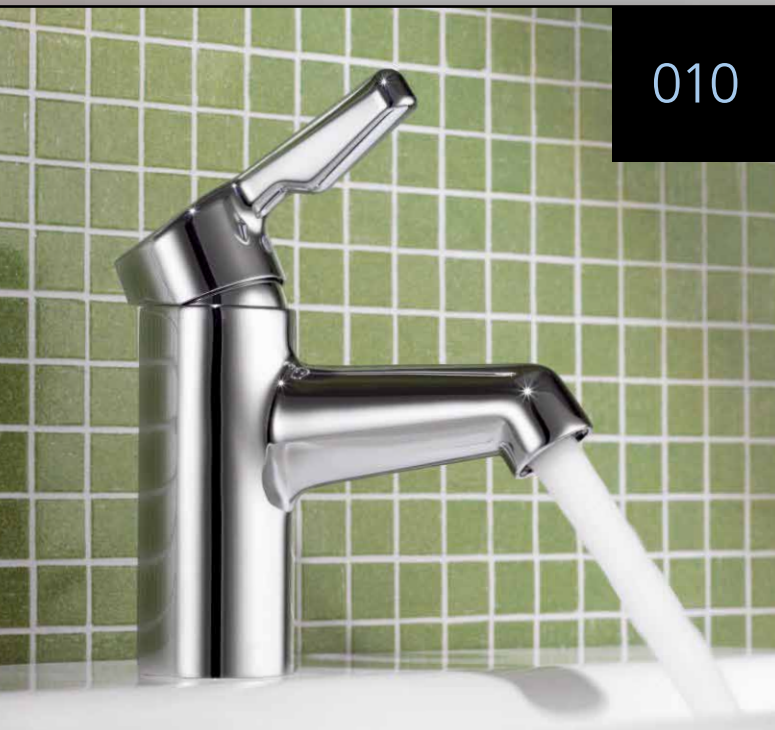

100

Neue Perspektiven.
Drehbarer Wanneneinlauf,
seitlich angebracht.

Raffinierter.

010

Charakteristisches Aussehen.
KWC WAMAS Bedienungshebel
in voller Grösse.

Vielseitiger.

001

Optische Überraschung.
Schmaler Körper, breite Spitze.

Attraktiver.