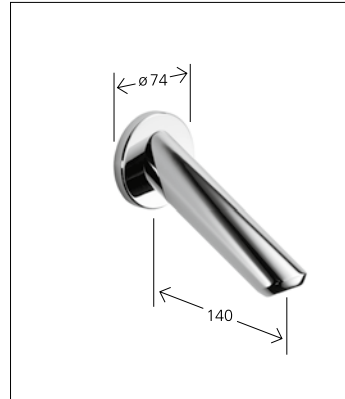

Zubehör

Zubehör

Wanneneinlauf
Auslauf fest
Neoperl® Caché®

26.334.072.000 chromeline
A 140