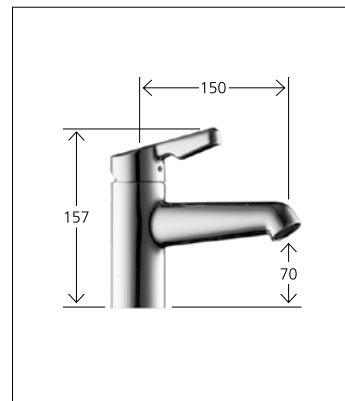

12.351.091.000FL chromeline
A 95, ohne Ablaufgarnitur

Waschtisch

010

Waschtisch

Hebelmischer
Auslauf fest
Neoperl® Cache®

12.341.041.000 chromeline
A 110, mit Ablaufgarnitur
12.341.051.000 chromeline
A 110, ohne Ablaufgarnitur