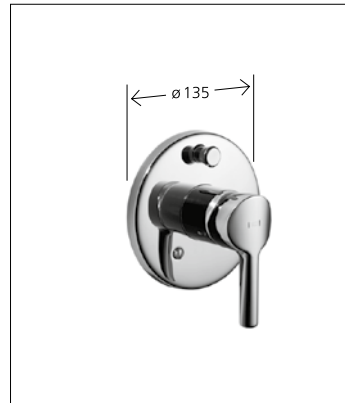

Wanne

Fertigmontageset mit Funktionseinheit
Umstellung mit automatischer
Rückstellung

20.354.280.000 chromeline
20.354.290.000 chromeline
mit Sicherungseinrichtung DIN EN 1717

separat bestellen:
Unterputz-Einheit KWC VAROX ½"
39.999.300.931, vorabsperrbar