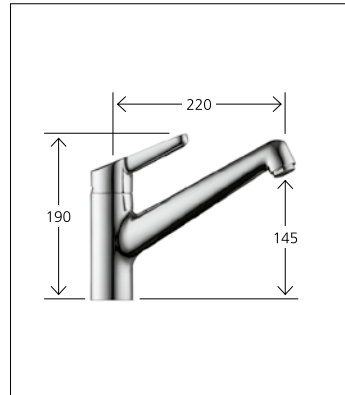

Bidet

001

Bidet

Hebelmischer
Auslauf fest
Kugelgelenk-Neoperl® Caché®

13.331.041.000FL chromeline
A 105, mit Ablaufgarnitur

Küche

Hebelmischer
Schwenkauslauf 270°
Neoperl® Cascade®

10.331.023.000 chromeline
A 220

Hebelmischer
Auszugauslauf
Schlauchdurchführung,
schwenkbar 130°
Neoperl® Cascade®

10.331.103.000 chromeline
A 225

Hebelmischer
Auszugbrause mit KWC JETCLEAN
Schlauchdurchführung,
schwenkbar 130°
Rückstellautomatik